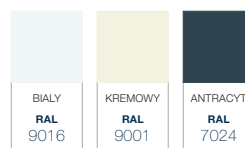

### SZCZEGÓŁY

Kolory	Biały struktura (RAL9016) / Kremowy (RAL9001) / Antracyt struktura (RAL7024)
Rynna	Okrągła lub klasyczna
Stupki	Półokrągłe lub kwadratowe
Pokrycie dachowe	Poliwęglanu (opal / przezroczyste / ultra-przejrzyste / Solar Control)
Szerokość (mm)	4060 / 5060 / 6060 / 7060 lub jego wielokrotność
Głębokość (mm)	2500 / 3000 / 3500 / 4000 / 6000