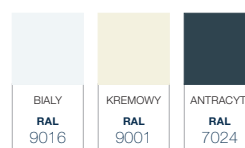

Giallo

Model Giallo jest wyjątkowo stabilny i dlatego może stać na szerokości do 6 m na zaledwie dwóch słupkach!

Masywny i prosty wygląd tego aluminiowego zadaszenia stanowi solidne, ale stylowe powiększenie Twojego domu. Zadaszenie tarasu Deponti Giallo dostępne jest w kolorze białym, kremowym i antracytowym. Pokrycie dachowe jest standardowo wykonane z poliwęglanu, dzięki czemu można wybierać spośród różnych wersji poliwęglanu zgodnie z własnymi życzeniami. Możliwe jest także pokrycie Szklęm VSG.

SZCZEGÓŁY

Kolory	Biały struktura (RAL9016) / Kremowy (RAL9001) / Antracyt struktura (RAL7024)
Rynna	Prosto
Słupki	Prostokątne
Pokrycie dachowe	Poliwęglanu (opal / przezroczyste / ultra-przejryste / Solar Control)
Szerokość (mm)	4060 / 5060 / 6060 / 7060 lub jego wielokrotność
Głębokość (mm)	2500 / 3000 / 3500 / 4000 / 6000